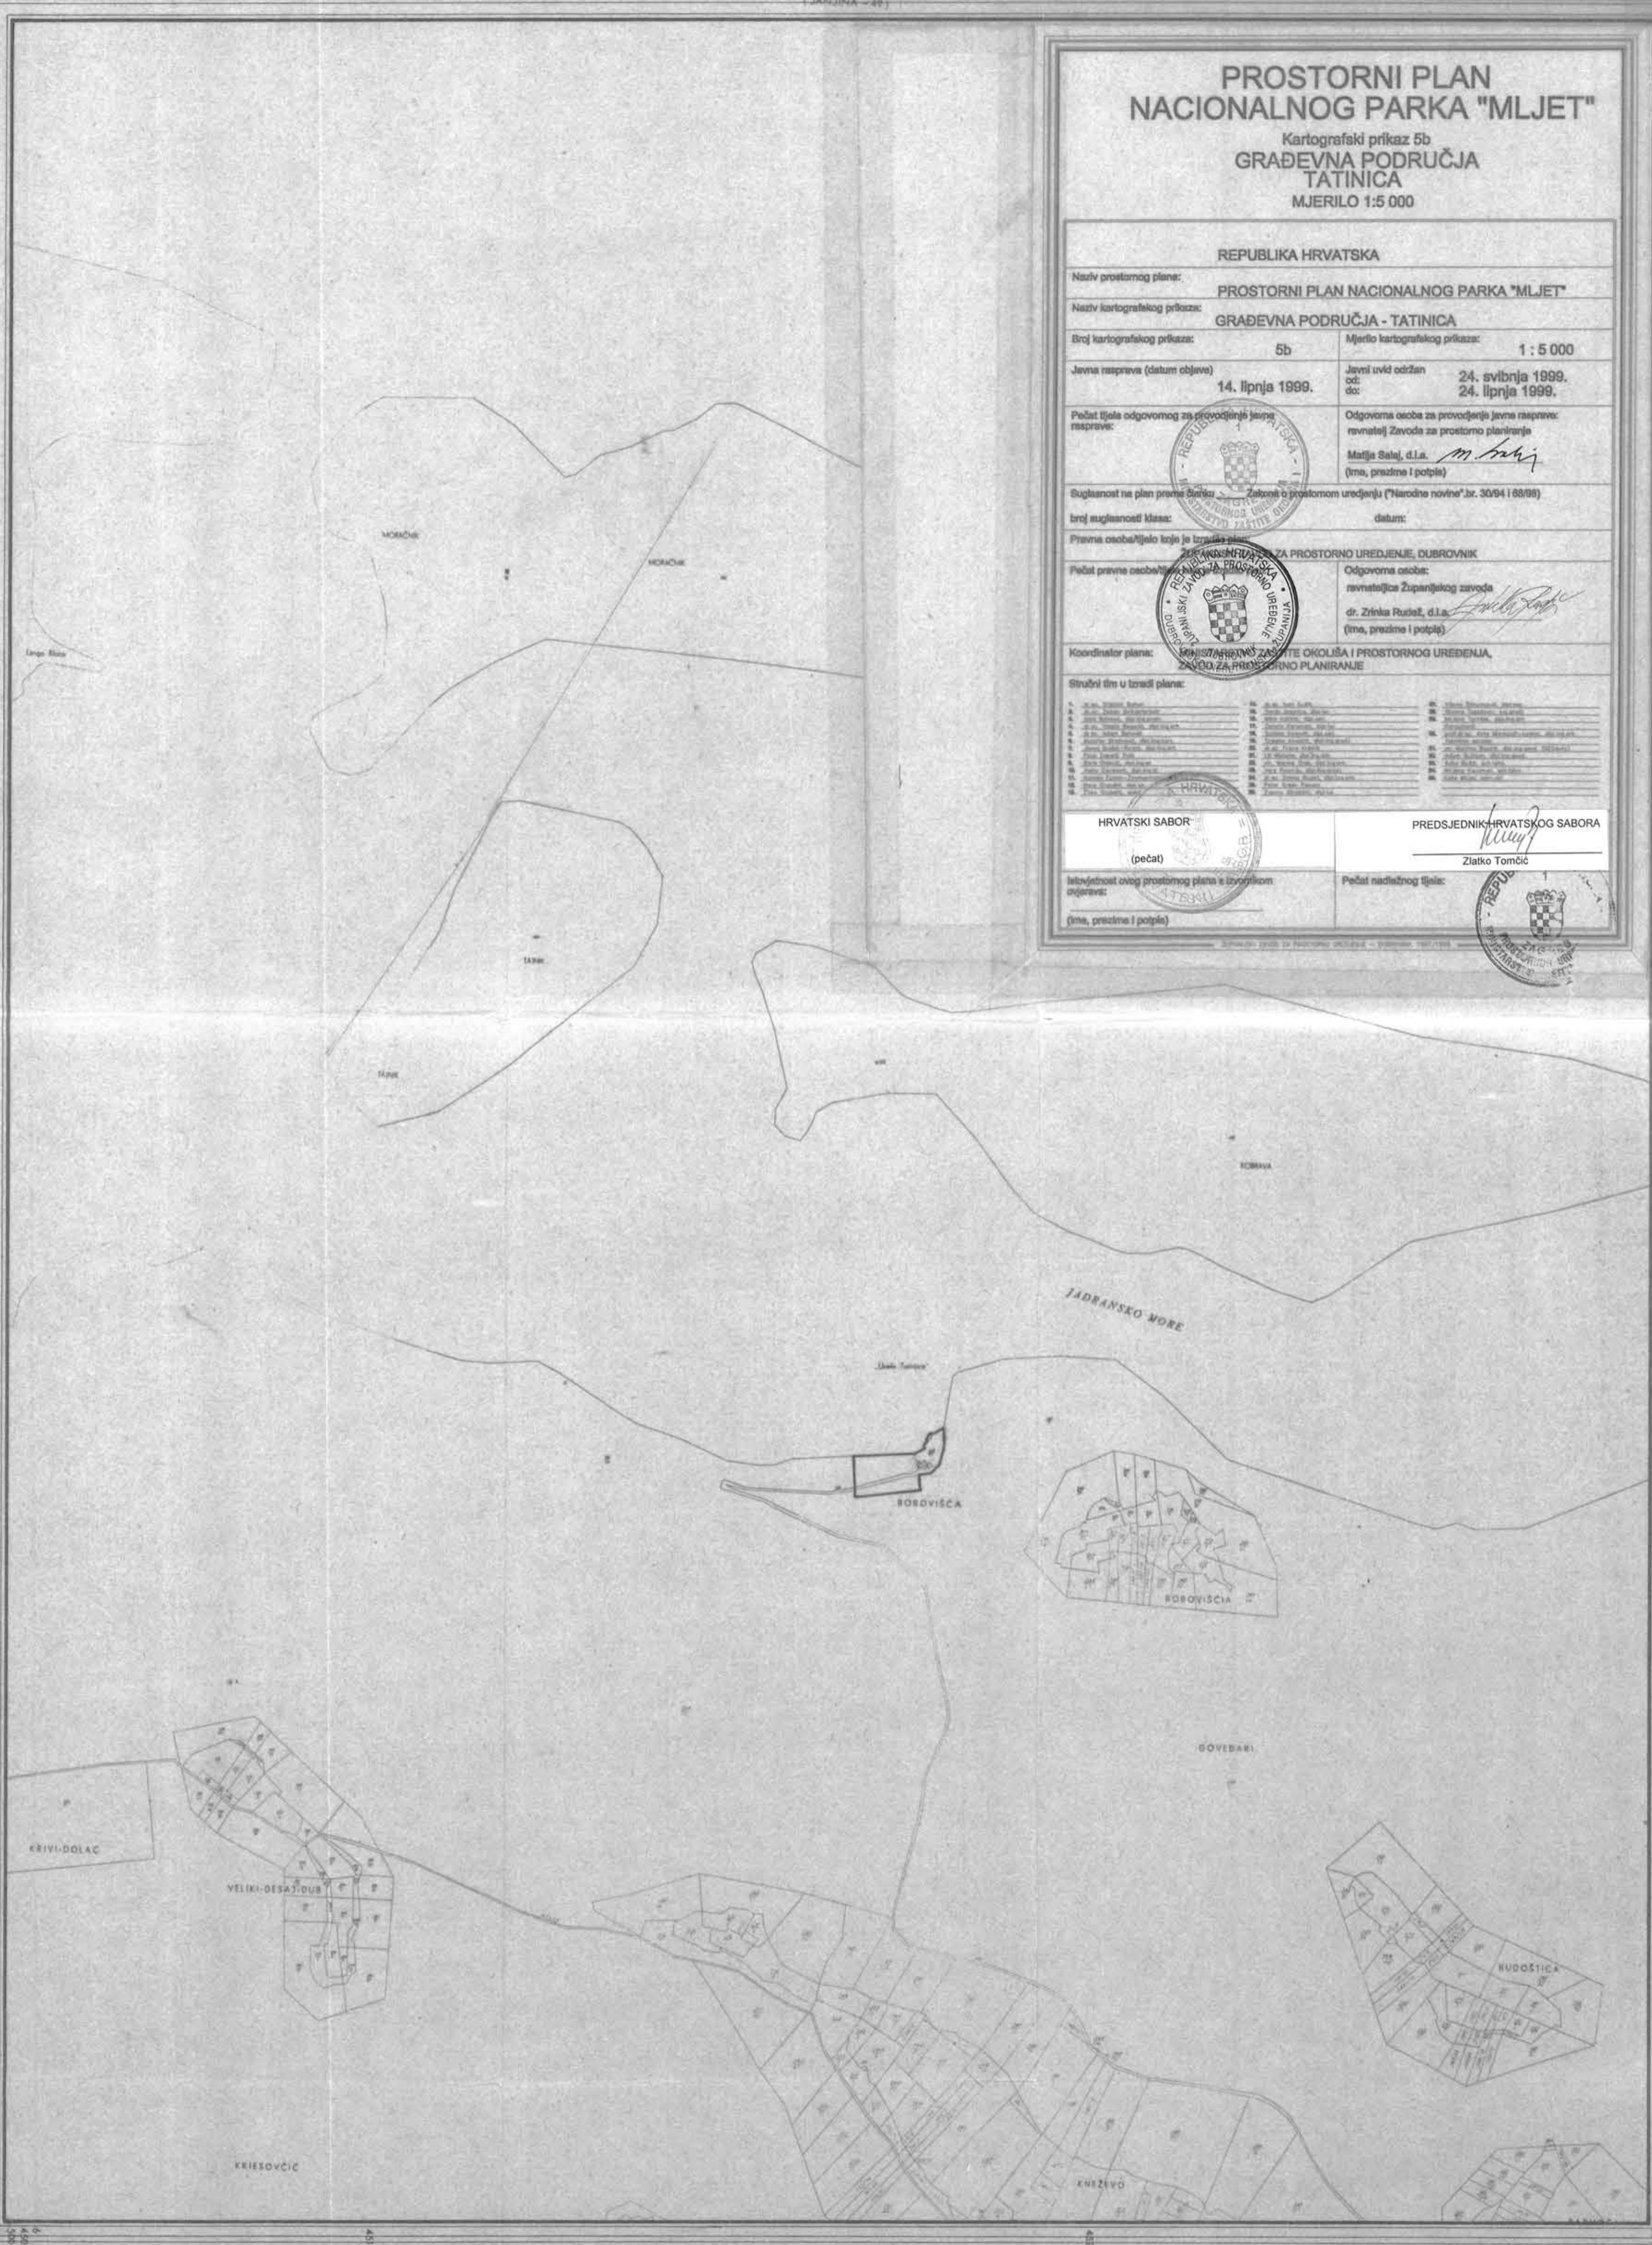

Izradeno smanjenjem planova mjerila 1:2880 u Zavodu za kartografiju Geodetskog fakulteta Sveučilišta u Zagrebu 1982.

Mjerilo 1:5000

Izdao: Zavod za izgrađivanje Dubrovnika

KATAstarske OPĆINE
A - K.o. Govebari